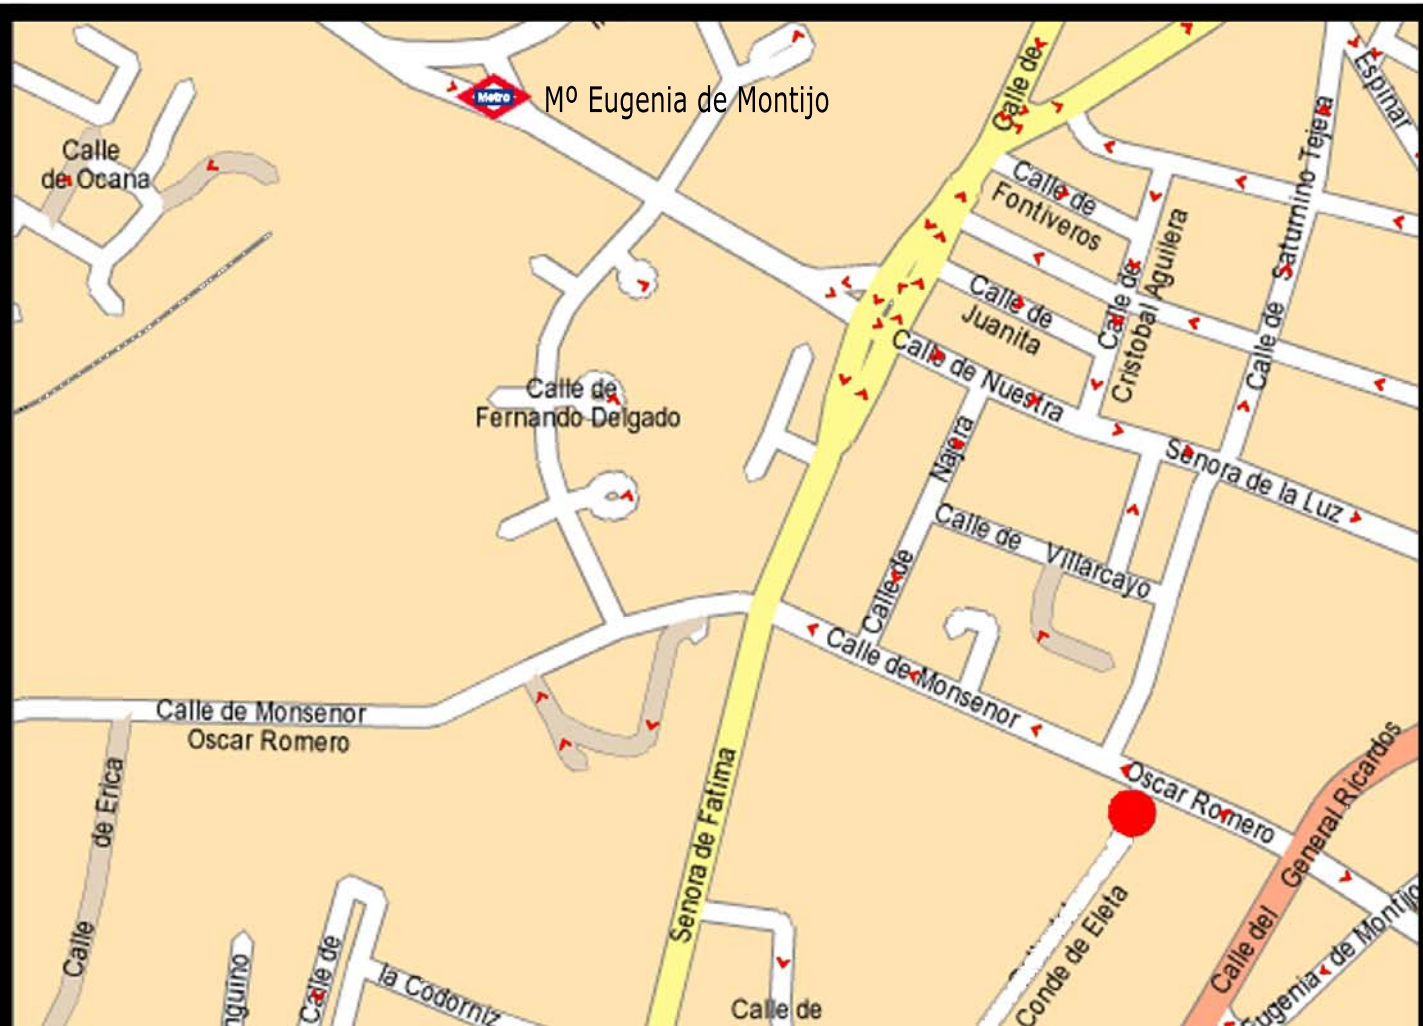

PLANO DE UBICACIÓN LOCAL DEL CENTRO URUGUAYO DE MADRID

CENTRO URUGUAYO DE MADRID

C/Conde de Eleta, 3 (28025) Madrid

Metro: Eugenia de Montijo

Buses: 34 PZA.DE CIBELES-AV. GRAL FANJUL / 35 PZA.MAYOR-CARABANCHEL ALTO